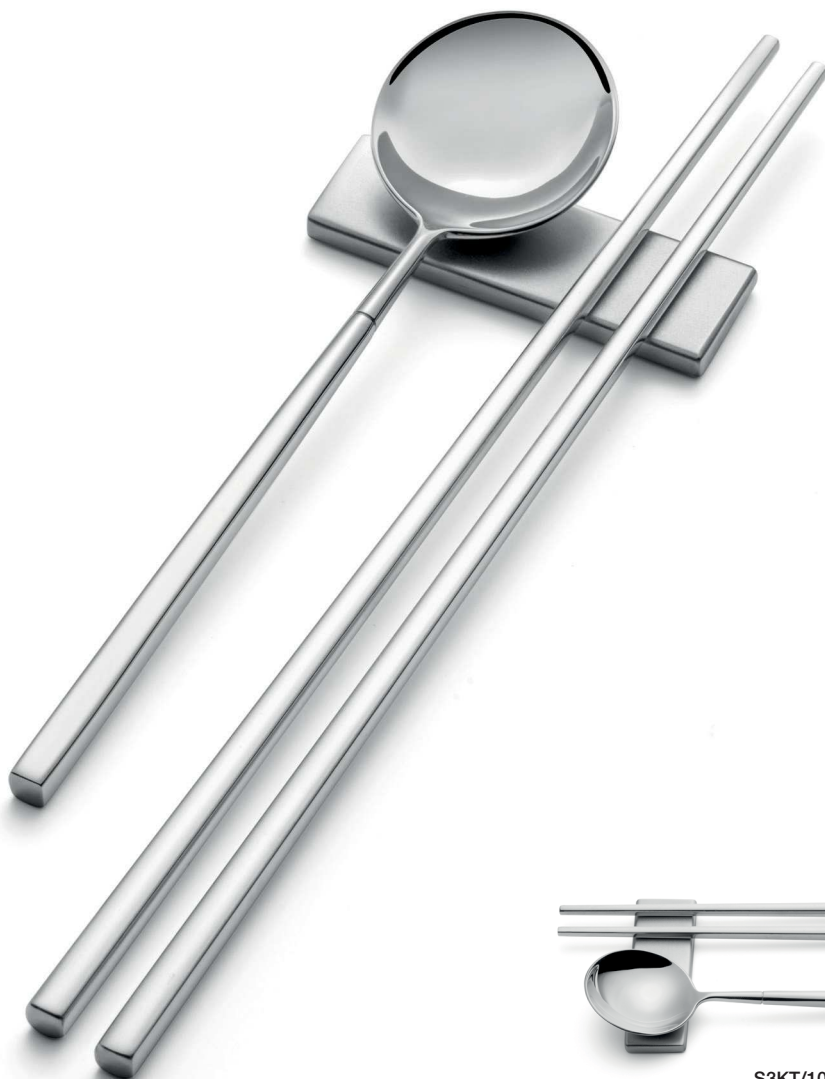

Kyoto Sushi . S3KT/10
Kyoto Sushi Black . S3KT/BL
Kyoto Sushi Tin Gold . S3KT/TG

Acciaio Lucido
Acciaio Lucido finitura PVD Black
Acciaio Lucido finitura PVD Tin Gold

Kyoto Sushi è composto da:
Cucchiaino frutta
Coppia Chopstick
Poggia posate

Disponibile in 3 finiture.

Kyoto Sushi

design ibidesign

S3KT/10