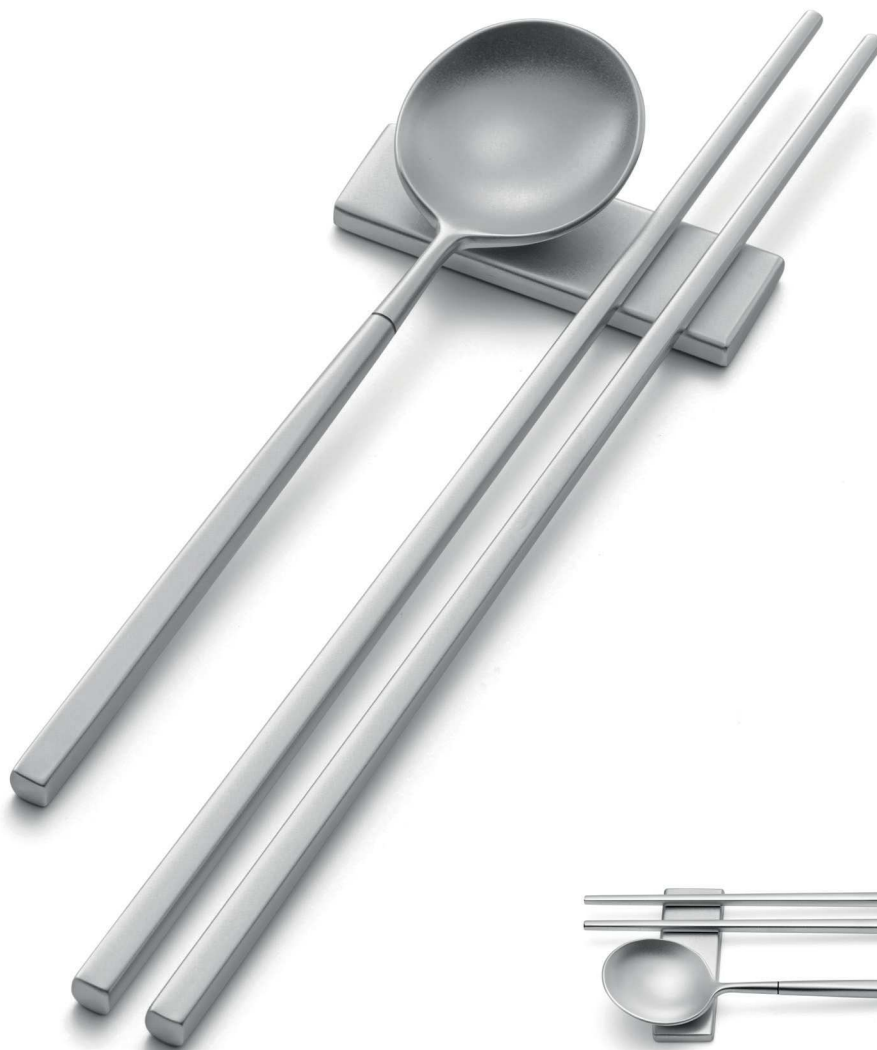

Kyoto Sushi è composto da:
 Cucchiaino frutta
 Coppia Chopstick
 Poggia posate

Disponibile in 3 finiture.

Kyoto Sushi Sabbiato

design ibidesign

S3KT/TSA

Kyoto Sushi Sabbiato

S3KT/SBL

Kyoto Sushi Sabbiato Black