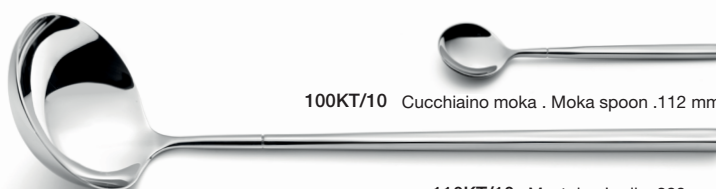

design ibidesign

15 articoli disponibili . articles available

X10KT/10 Coltello tavola . Table knife .229 mm

X30KT/10 Forchetta tavola . Table fork .218 mm

X40KT/10 Cucchiaino tavola . Table spoon .210 mm

X50KT/10 Coltello frutta . Dessert knife .206 mm

X70KT/10 Forchetta frutta . Dessert fork .190 mm

X80KT/10 Cucchiaino frutta . Dessert spoon .183 mm

X90KT/10 Cucchiaino caffè . Coffee spoon .145 mm

100KT/10 Cucchiaino moka . Moka spoon .112 mm

110KT/10 Mestolo . Ladle .280 mm

120KT/10 Cucchiaino da servizio . Serving spoon .238 mm

130KT/10 Forchetta da servizio . Serving fork .247 mm

180KT/10 Forchetta dolce . Cake fork .153 mm

200KT/10 Pala torta . Cake shovel .246 mm